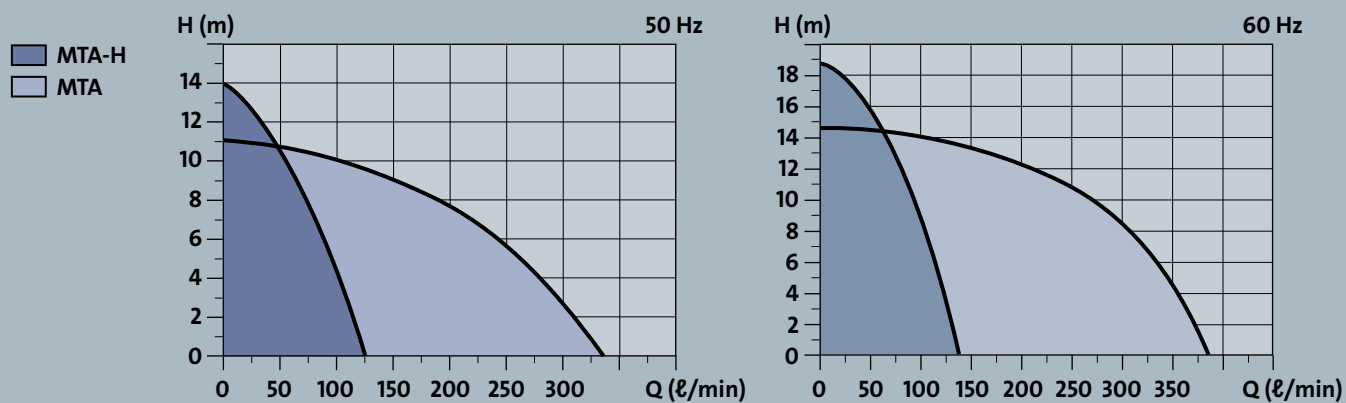

テクニカルデータ

機種名	モーター サイズ	浸漬深さ(mm)						吸込みタイプ		吐出口 口径		
		公称出力(W)	130	150	180	250	280	350	下吸込み		上吸込み	RP/NPT*
MTA30	100		●					●	●	1/2"		
MTA60	180	●		●	●		●	●	●	3/4"		
MTA90	250	●		●	●		●	●	●	3/4"		
MTA120	400			●	●	●	●	●	●	1 1/4"		
MTA200	750				●	●	●	●		1 1/2"		
MTA20H	100		●						●	1/2"		
MTA40H	180			●					●	3/4"		
MTA70H	250				●			●	●	3/4"		
MTA100H	400					●			●	1"		

電圧仕様

3x200/346V 50/60Hz
3x230/400V 50/60Hz**
3x230/460V 60Hz**

※オプション仕様です。

性能レンジ