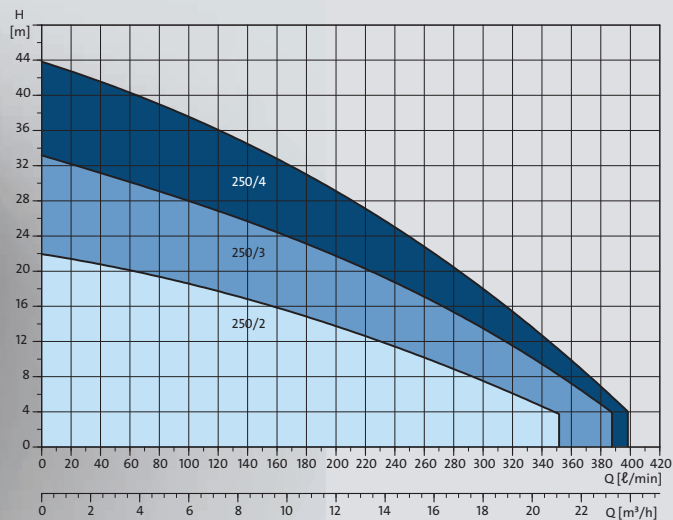

高効率な電動機

IE3 高効率電動機搭載により省エネルギー

耐久性に優れた材質選定

メンテナンスフリーを実現

セミオープン・インペラ

固形物や切粉を含んだダーティ液を確実に移送

MTD250 - 50Hz