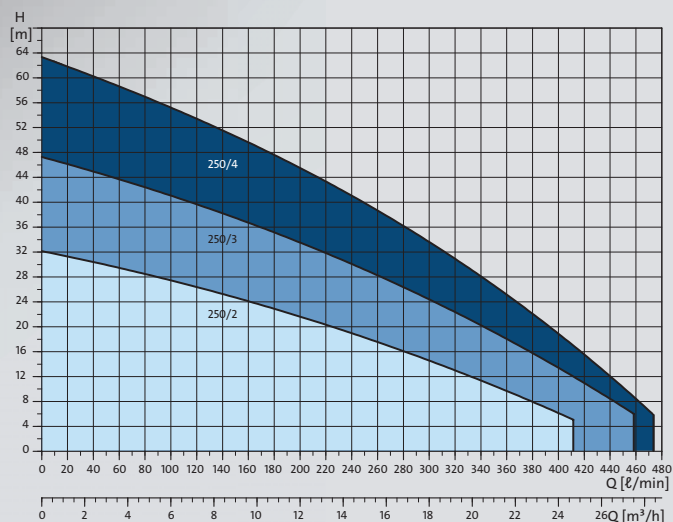

MTD250 - 60Hz