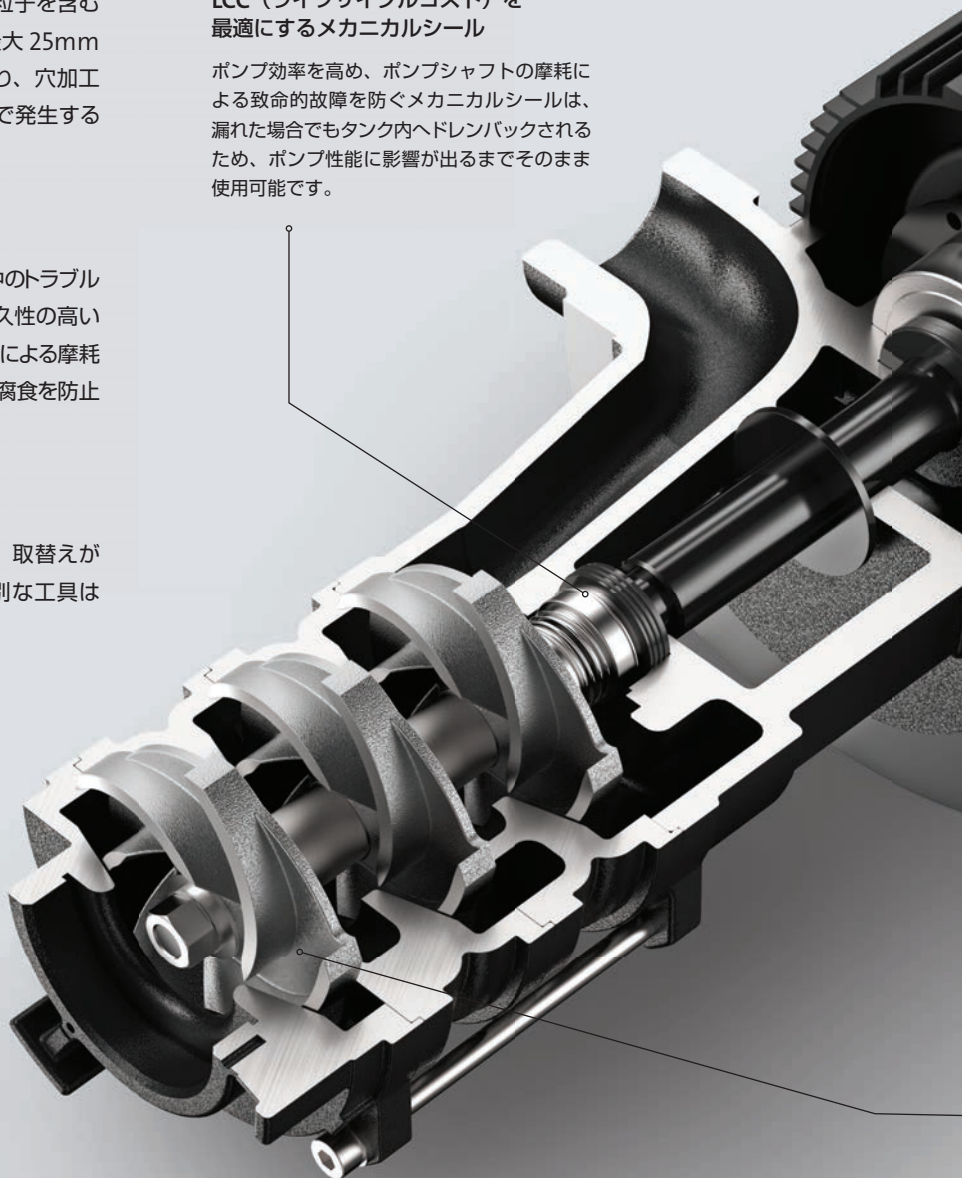

LCC（ライフサイクルコスト）を最適にするメカニカルシール

ポンプ効率を高め、ポンプシャフトの摩耗による致命的故障を防ぐメカニカルシールは、漏れた場合でもタンク内へドレンバックされるため、ポンプ性能に影響が出るまでそのまま使用可能です。